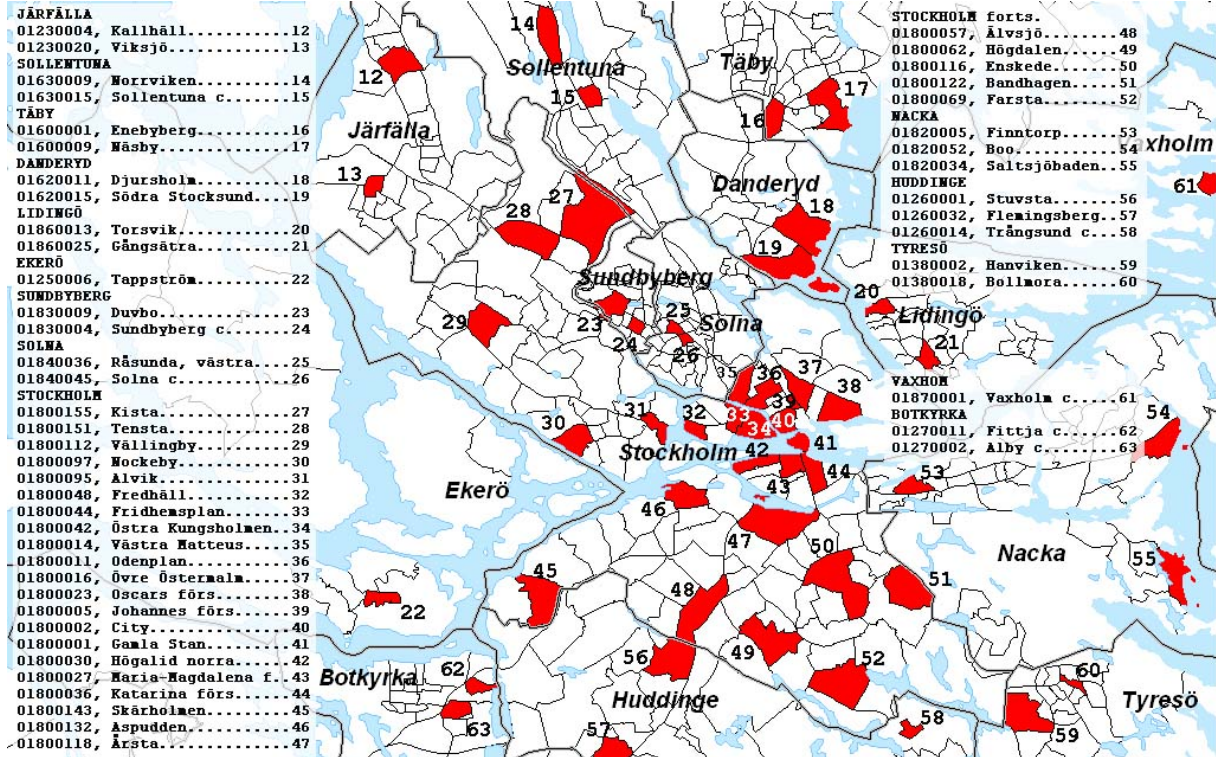

Alla områden är dock med i analysen. Nedan finns de områden som är tänkt att representera hela länet. Jag har gjort ett urval baserat på invånarantal i kommunerna och geografisk spridning (i små kommuner har jag tagit med centralorten eller ett område i centralorten). Jag har dessutom försökt att få med alla typer av områden, allt i från innerstad till landsbygd och skärgård.

Totalt finns 74 områden redovisade. Kommuner med färre än 25 000 invånare representeras av ett område. Kommuner med 25 000 till 70 000 invånare representeras av två områden, med fler 70 000 invånare av tre, utom Stockholm som i egenskap av att ha ca 1/3 av länets befolkning, representeras av 25 områden. Alla områden listas, med tillhörande områdeskod och geografiskt läge nedan.

**Centrala delen av länet.**

**Södra delen av länet.**